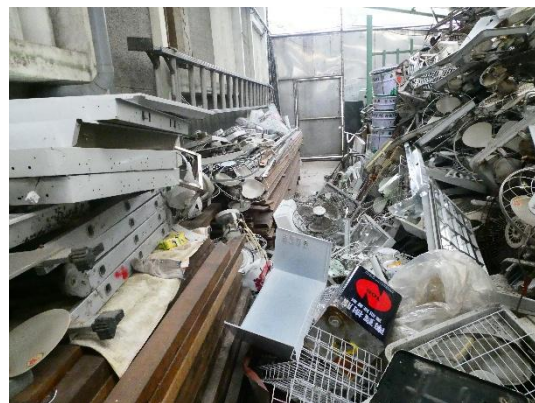

四連座椅(圖二十一)

脫水機、割草機(圖二十二)

營繕隊廢品倉庫

身高體重計(圖二十三)

鐵製屏風(圖二十四)

油炸鍋、烤箱(圖二十五)

冷氣(圖二十六)

廢棄電線、飲水機(圖二十七)

廢棄電扇、電視(圖二十八)

營繕隊廢品倉庫

廢輪胎、輪椅(圖二十九)

廢輪胎、輪椅(圖三十)

蒸飯箱(圖三十一)

微波爐(圖三十二)

固鏢(圖三十三)

排風扇(圖三十四)

營繕隊廢品倉庫

油漆桶(圖三十五)

油漆桶、飲水機及冰箱(圖三十六)

排風扇(圖三十七)

燈具(圖三十八)

電話機(圖三十九)

鐵蓋(圖四十)

營繕隊廢品倉庫

吊扇(圖四十一)

飲水機、電風扇及廢鐵架(圖四十二)

辦公室 OA(圖四十三)

攪拌機(圖四十四)

鐵製水槽(圖四十五)

消毒櫃((圖四十六)

營繕隊廢品倉庫

辦公椅(圖四十七)