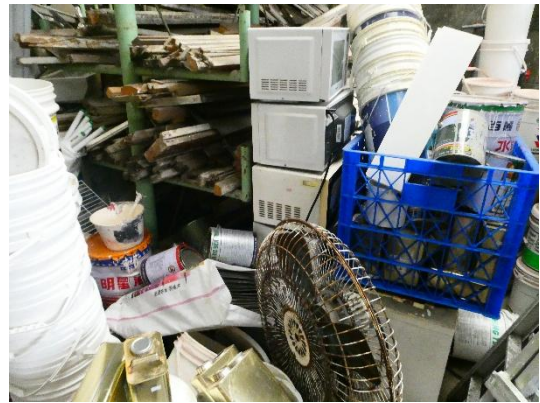

四連座椅(圖二十一)

脫水機、割草機(圖二十二)

營繕隊廢品倉庫

身高體重計(圖二十三)

鐵製屏風(圖二十四)

油炸鍋、烤箱(圖二十五)

冷氣(圖二十六)

廢棄電線、飲水機(圖二十七)

廢棄電扇、電視(圖二十八)

營繕隊廢品倉庫

廢輪胎、輪椅(圖二十九)

廢輪胎、輪椅(圖三十)

蒸飯箱(圖三十一)

微波爐(圖三十二)

固鏢(圖三十三)

排風扇(圖三十四)

營繕隊廢品倉庫

油漆桶(圖三十五)

油漆桶、飲水機及冰箱(圖三十六)

排風扇(圖三十七)

燈具(圖三十八)

電話機(圖三十九)

鐵蓋(圖四十)

營繕隊廢品倉庫

吊扇(圖四十一)

飲水機、電風扇及廢鐵架(圖四十二)

辦公室 OA(圖四十三)

攪拌機(圖四十四)

鐵製水槽(圖四十五)

消毒櫃((圖四十六)

營繕隊廢品倉庫

辦公椅(圖四十七)